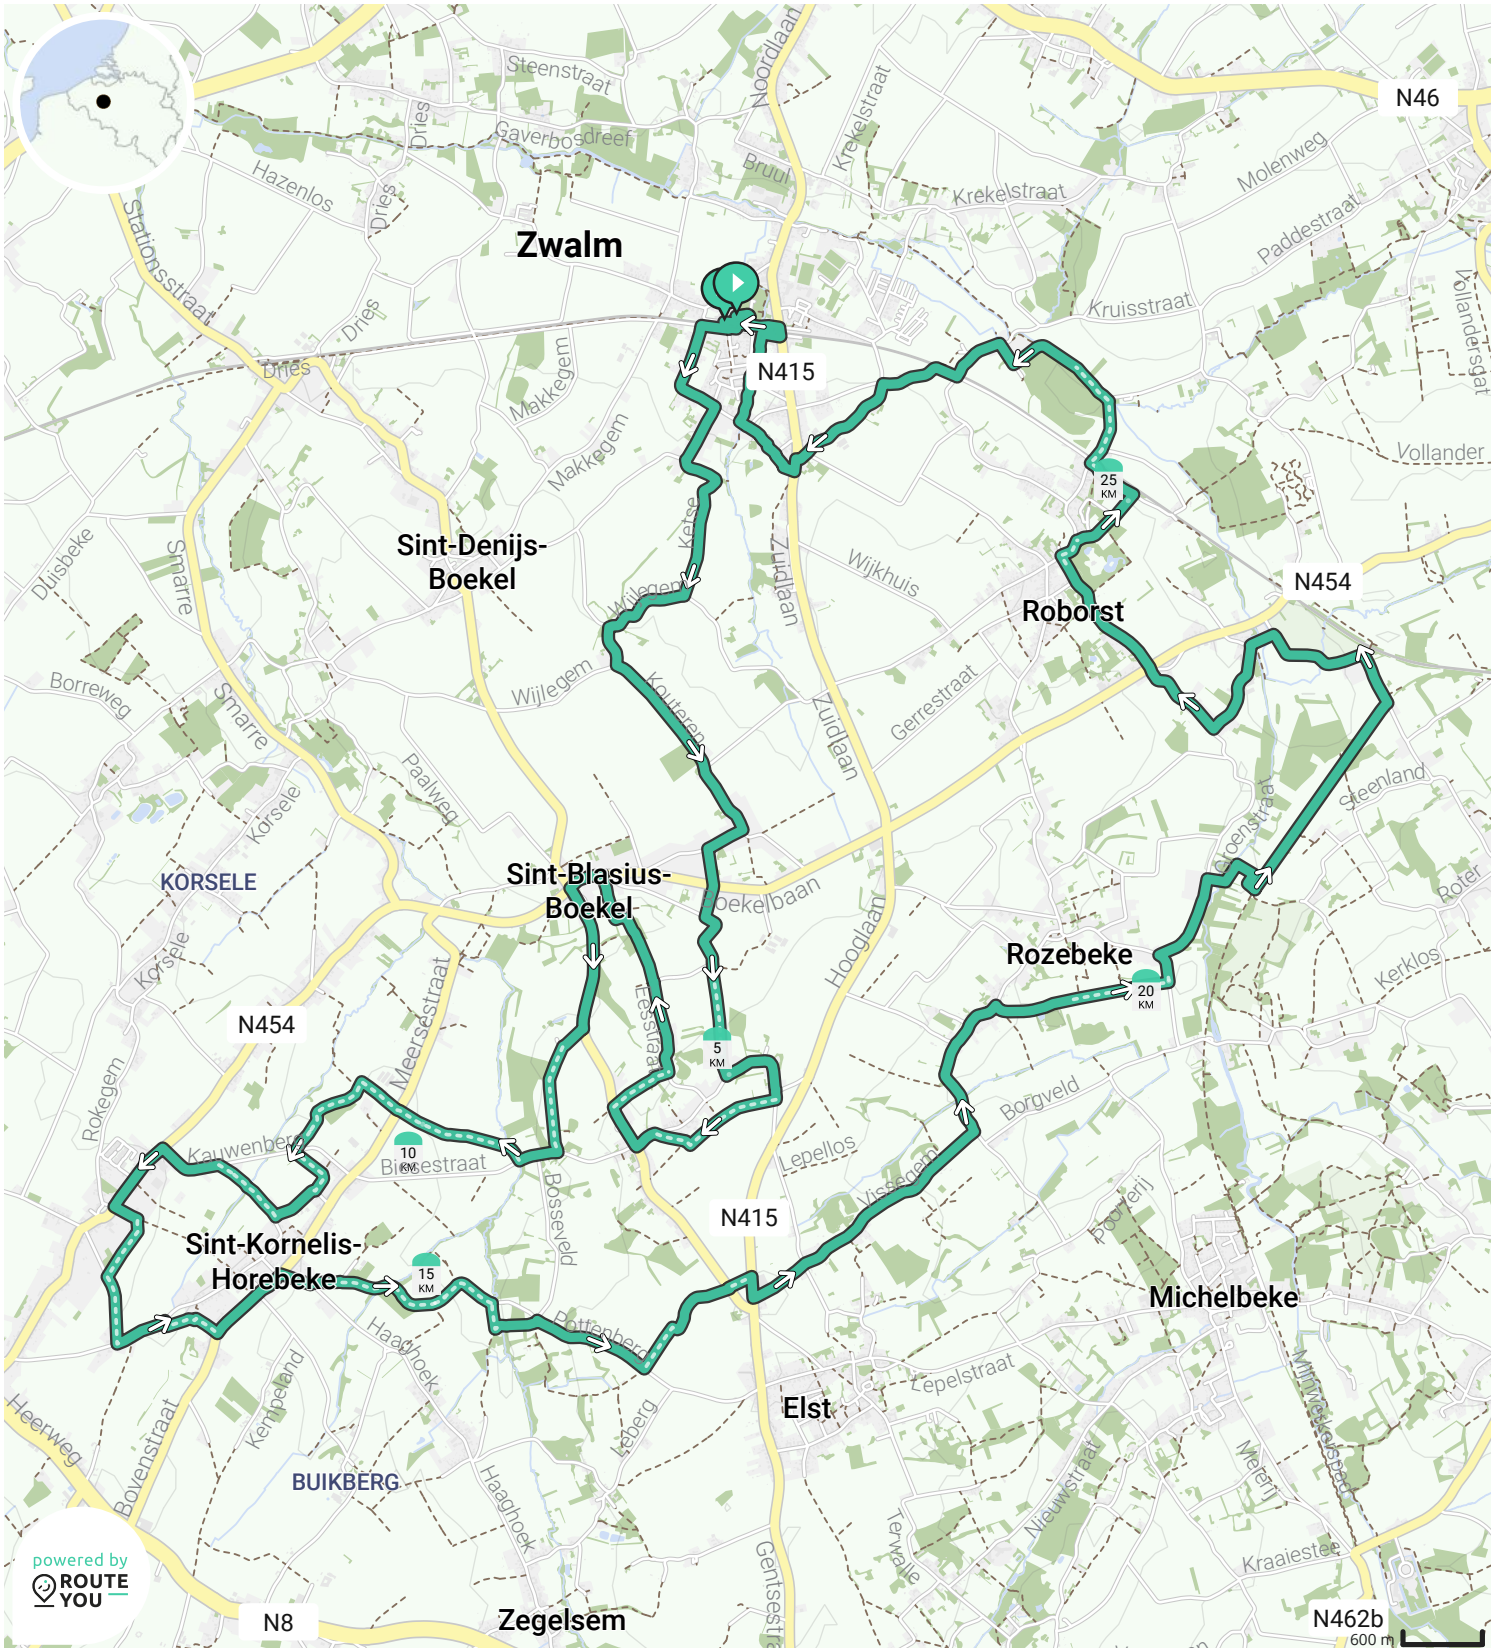

# Mountainbikeroute - blauw - new 1

Door Gemeente Zwalm

BEKIJK OP MOBIEL

↔ Lengte: 28.9 km

📍 Sportlaan, 9630 Munkzwalm, België

⬆ Stijging: 344 m

📍 Sportlaan, 9630 Munkzwalm, België

📊 Moeilijkheidsgraad: 5/10

powered by ROUTE YOU