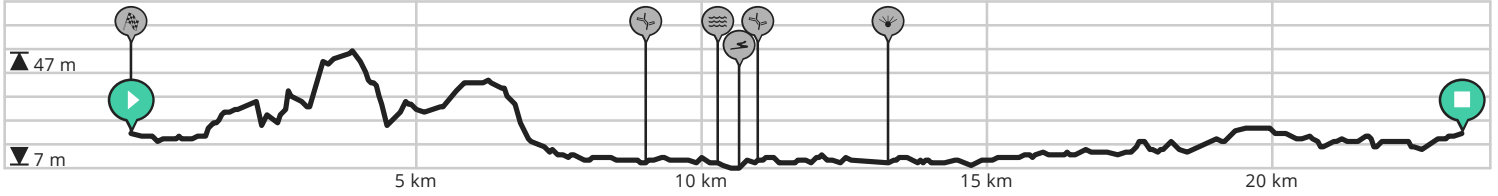

Door Sport Vlaanderen - mountainbike routes

➡ Lengte: 23.3 km

⬆ Stijging: 71 m

📊 Moeilijkheidsgraad: 2/10

📍 De Zwalm, Sportlaan, 9630 Zwalm, België - Belgique - Belgien

📍 De Zwalm, Sportlaan, 9630 Zwalm, België - Belgique - Belgien