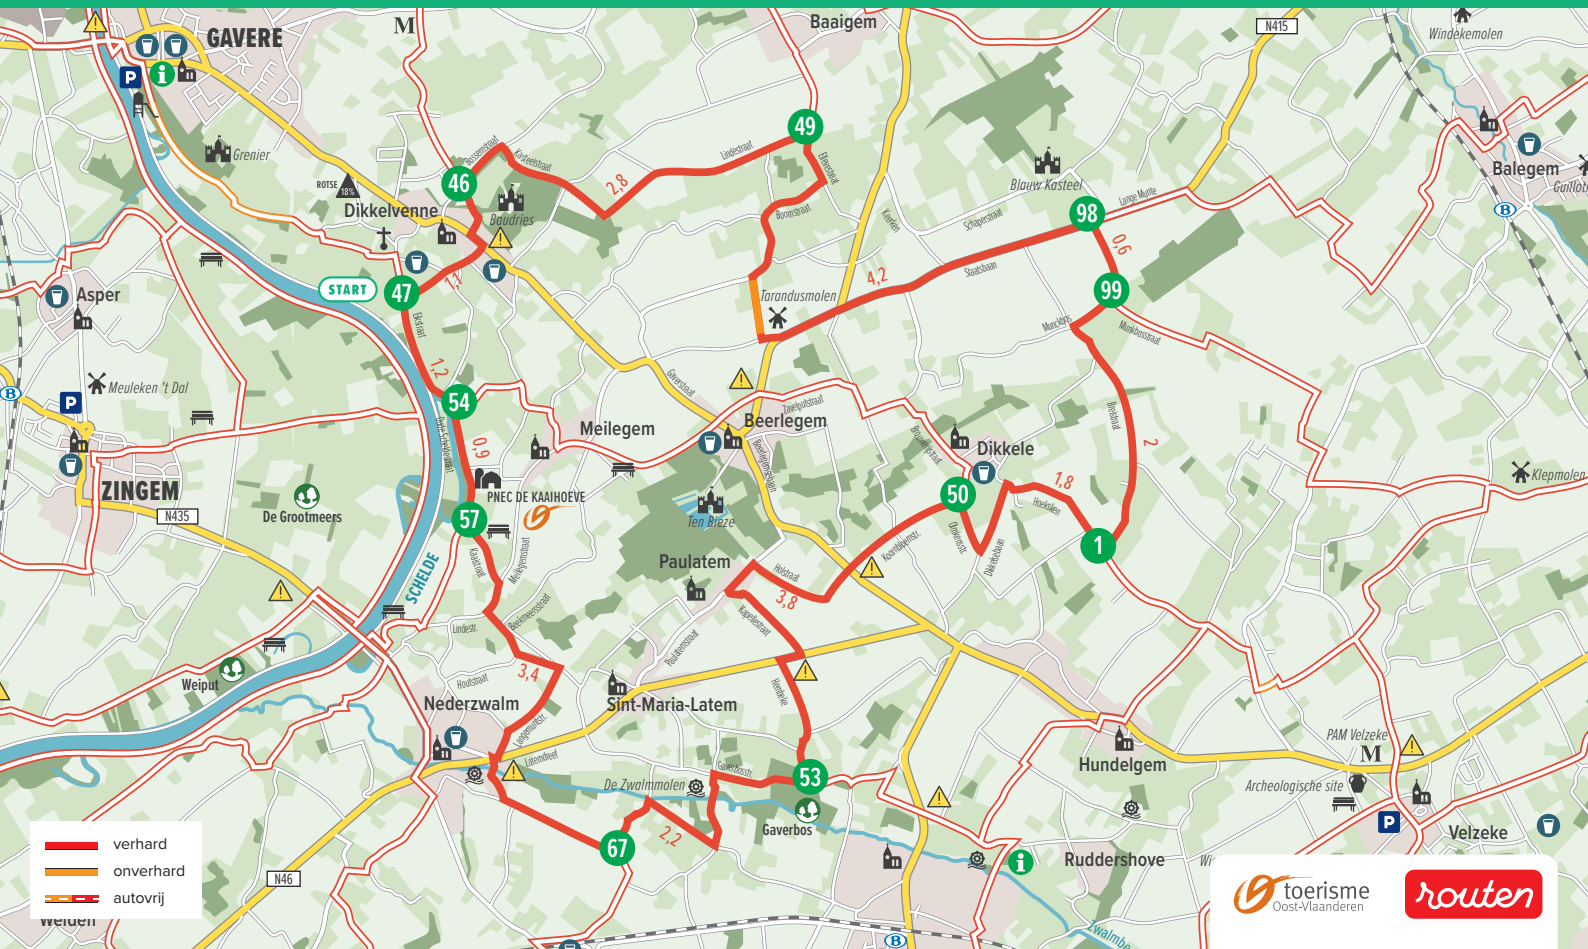

IN DE ZWALMSTREEK FIETSRROUTE

47 46 49 98 99 1 50 53 67 57 54 47

- verhard
- onverhard
- autovrij