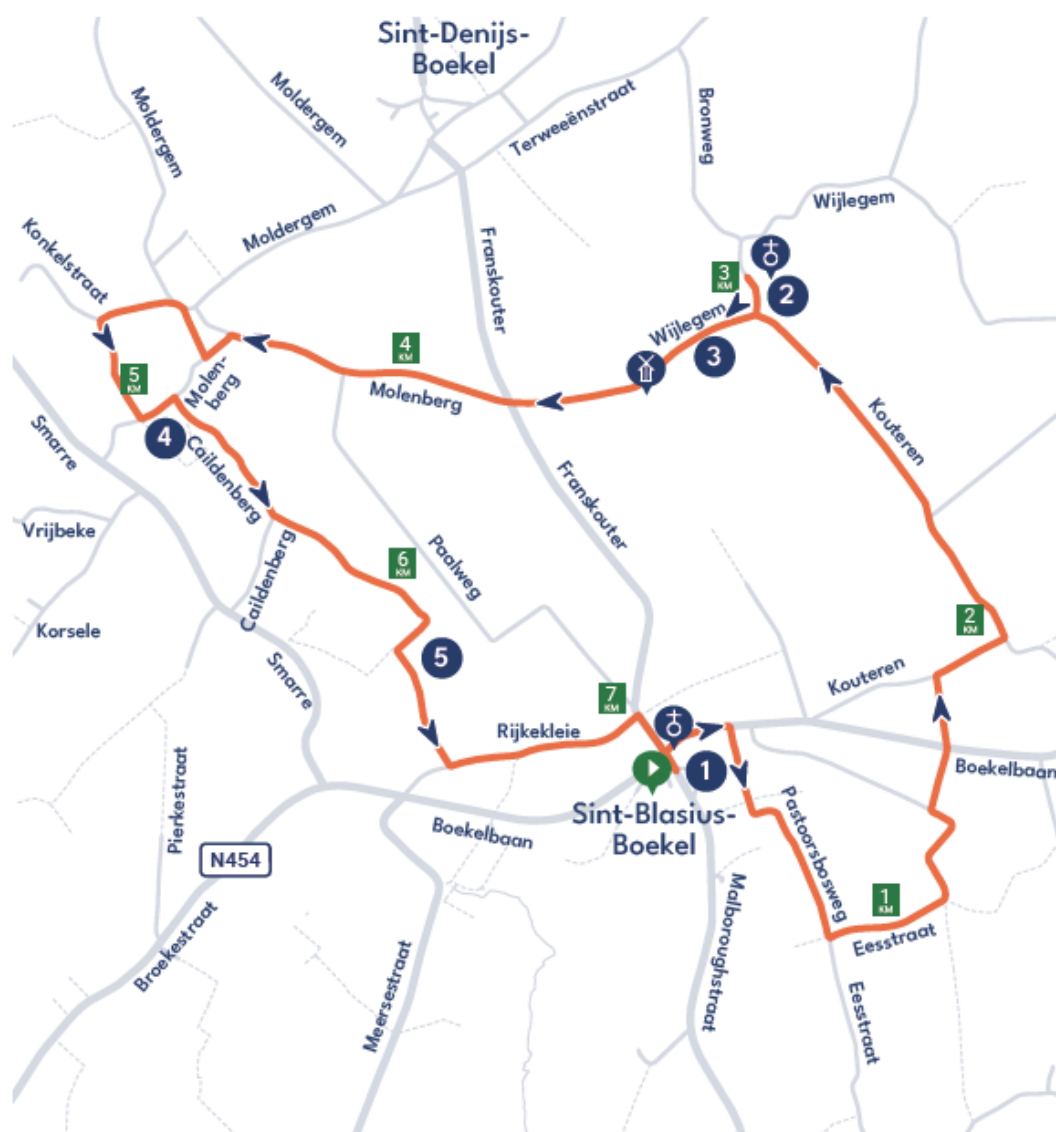

Poëzieroute

↻ Lengte: 7.2 km

👉 Langs verharde en onverharde paden

📍 Start & einde, 't Veldeken (achter de kerk), Marlboroughstraat ter hoogte van nummer 4, 9630 Sint-Blasius-Boekel

Download de digitale route via www.zwalmstreek.be