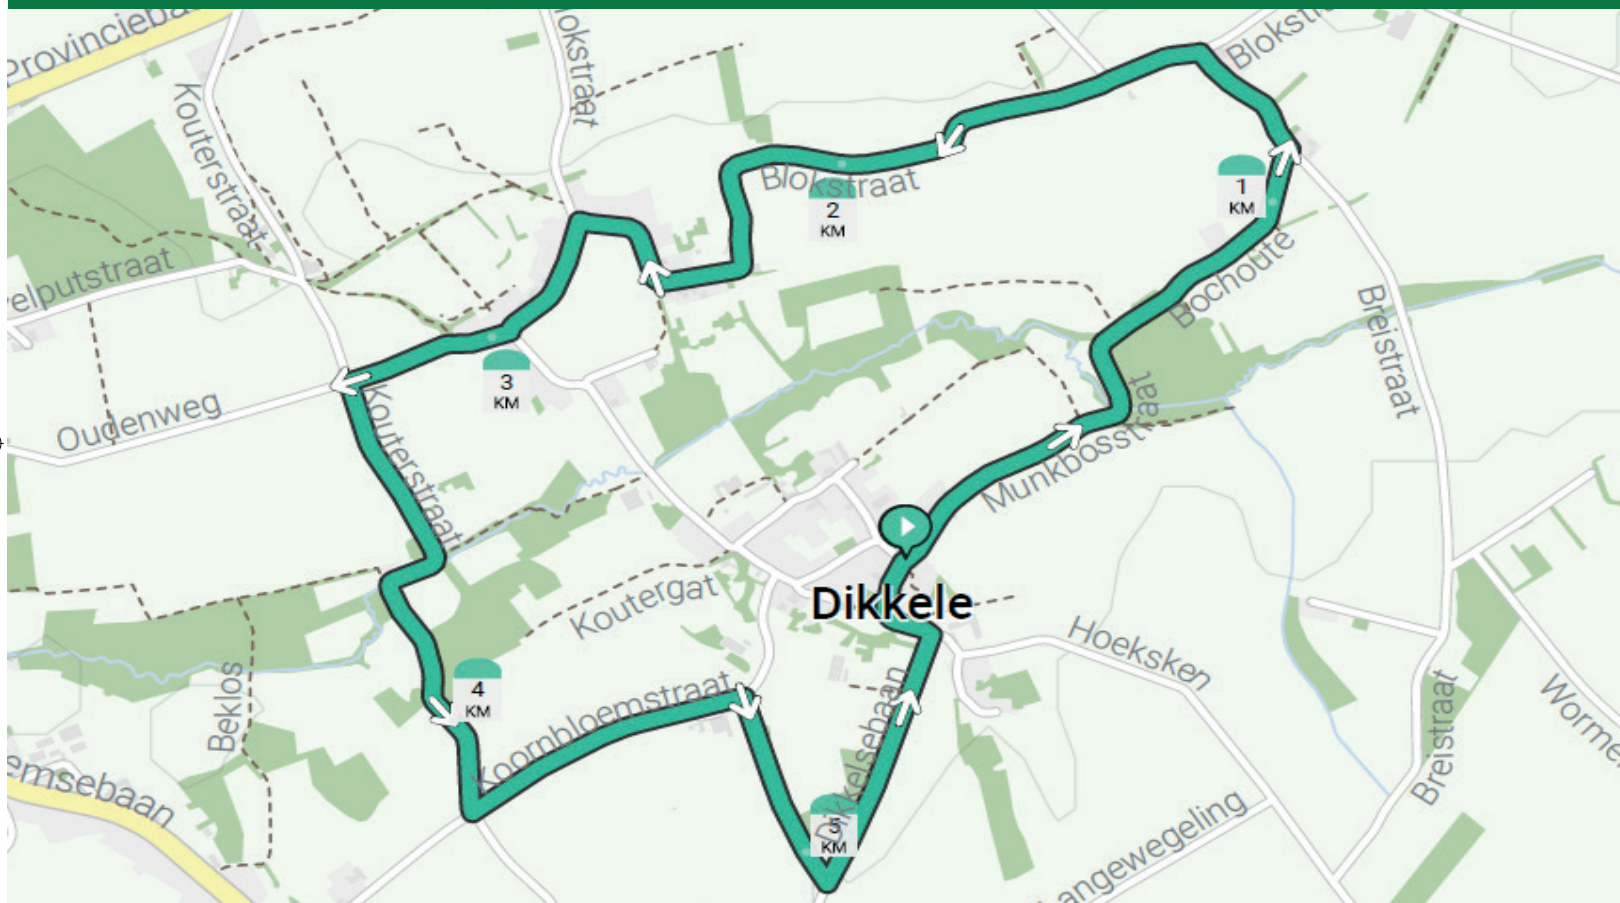

Buggy- & rolstoelvriendelijk

Verkenning Dikkele

5,8 km - Stijging: 32 m

VU: Matthijs Verschraegen, Zuidlaan 36, 9630 Zwalm
Kaartmateriaal: RouteYou - versie 2025